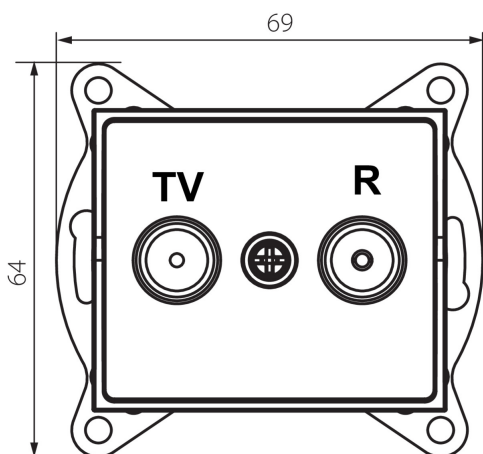

25278 LOGI 02-1330-041 gr

Zásuvka RTV koncová

5905339252784

VŠEOBECNÉ ÚDAJE:

Farba: grafit

Miesto montáže: na zabudovanie do steny

Šírka [mm]: 69

Výška [mm]: 64

Priemer montážnej krabice: 60

Počet zásuviek: 2

TECHNICKÉ PARAMETRE:

Typ zásuvky: RTV koncová

Plast: ABS

LOGISTICKÉ ÚDAJE:

Spôsob balenia: 10

Počet kusov v druhom balení: 10

Počet kusov v hromadnom balení: 120

Čistá kusová hmotnosť [g]: 86

Gramáž [g]: 98.67

Dĺžka kusového balenia [cm]: 10

Šírka kusového balenia [cm]: 3.5

Výška kusového balenia [cm]: 14

Hmotnosť kartónu [kg]: 11.8404

Šírka kartónu [cm]: 25.5

Výška kartónu [cm]: 32

Dĺžka kartónu [cm]: 44

Objem kartónu [m³]: 0.035904