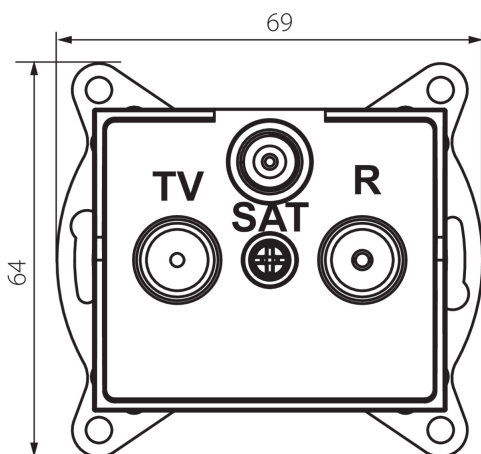

## 25279 LOGI 02-1340-041 gr

Zásuvka RTV-SAT prechodná

5905339252791

### VŠEOBECNÉ ÚDAJE:

**Farba:** grafit

**Miesto montáže:** na zabudovanie do steny

**Šírka [mm]:** 69

**Výška [mm]:** 64

**Priemer montážnej krabice:** 60

**Počet zásuviek:** 3

### TECHNICKÉ PARAMETRE:

**Typ zásuvky:** RTV-Sat prechodná

**Plast:** ABS

**Šírka kusového balenia [cm]:** 4

**Výška kusového balenia [cm]:** 14

**Hmotnosť kartónu [kg]:** 12.5604

**Šírka kartónu [cm]:** 25.5

**Výška kartónu [cm]:** 32

**Dĺžka kartónu [cm]:** 44

**Objem kartónu [m<sup>3</sup>]:** 0.035904