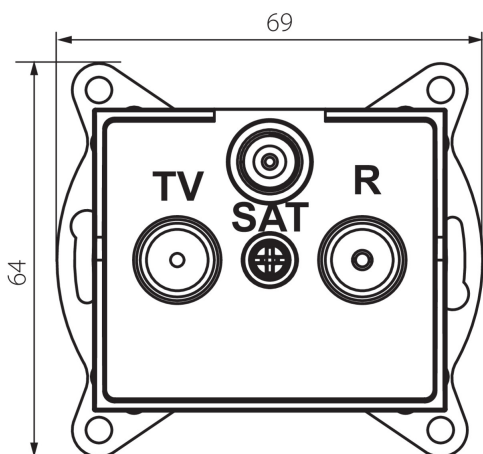

25280 LOGI 02-1350-041 gr

Zásuvka RTV-SAT koncová

5905339252807

VŠEOBECNÉ ÚDAJE:

Farba: grafit

Miesto montáže: na zabudovanie do steny

Šírka [mm]: 69

Výška [mm]: 64

Priemer montážnej krabice: 60

Počet zásuviek: 3

TECHNICKÉ PARAMETRE:

Typ zásuvky: RTV-Sat koncová

Plast: ABS

LOGISTICKÉ ÚDAJE:

Spôsob balenia: 10

Počet kusov v druhom balení: 10

Počet kusov v hromadnom balení: 120

Čistá kusová hmotnosť [g]: 92

Gramáž [g]: 104.42

Dĺžka kusového balenia [cm]: 10

Šírka kusového balenia [cm]: 4

Výška kusového balenia [cm]: 14

Hmotnosť kartónu [kg]: 12.5304

Šírka kartónu [cm]: 25.5

Výška kartónu [cm]: 32

Dĺžka kartónu [cm]: 44

Objem kartónu [m³]: 0.035904