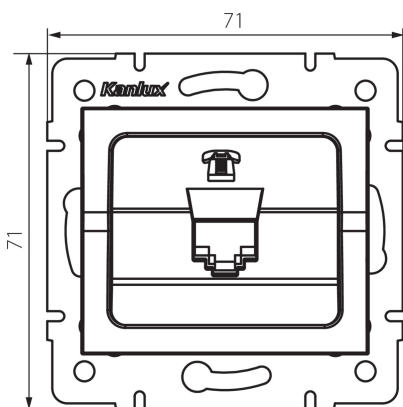

## 25283 LOGI 02-1370-041 gr

Telefónna jednotlivá zásuvka (RJ11)

5905339252838

### VŠEOBECNÉ ÚDAJE:

**Farba:** grafit

**Miesto montáže:** na zabudovanie do steny

**Šírka [mm]:** 71

**Výška [mm]:** 71

**Priemer montážnej krabice:** 60

**Počet zásuviek:** 1

### TECHNICKÉ PARAMETRE:

**Typ zásuvky:** Samostatná telefónna RJ11

**Plast:** ABS

**Šírka kusového balenia [cm]:** 4

**Výška kusového balenia [cm]:** 14

**Hmotnosť kartónu [kg]:** 7.7496

**Šírka kartónu [cm]:** 25.5

**Výška kartónu [cm]:** 32

**Dĺžka kartónu [cm]:** 44

**Objem kartónu [m<sup>3</sup>]:** 0.035904