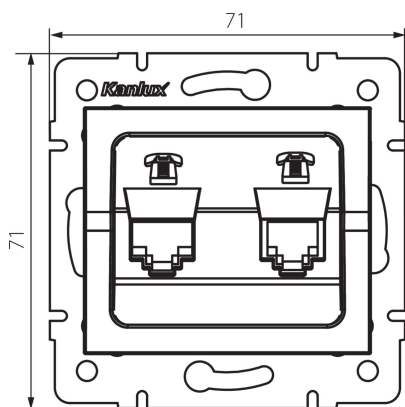

25284 LOGI 02-1380-041 gr

Telefónna dvojnásobná zásuvka nezávislá (2xRJ11)

5905339252845

VŠEOBECNÉ ÚDAJE:

Farba: grafit

Miesto montáže: na zabudovanie do steny

Šírka [mm]: 71

Výška [mm]: 71

Priemer montážnej krabice: 60

Počet zásuviek: 2

TECHNICKÉ PARAMETRE:

Typ zásuvky: dvojitá telefónna nezávislá 2 x RJ12

Plast: ABS

LOGISTICKÉ ÚDAJE:

Spôsob balenia: 10

Počet kusov v druhom balení: 10

Počet kusov v hromadnom balení: 120

Čistá kusová hmotnosť [g]: 58

Gramáž [g]: 70.5

Dĺžka kusového balenia [cm]: 10

Šírka kusového balenia [cm]: 4

Výška kusového balenia [cm]: 14

Hmotnosť kartónu [kg]: 8.46

Šírka kartónu [cm]: 25.5

Výška kartónu [cm]: 32

Dĺžka kartónu [cm]: 44

Objem kartónu [m³]: 0.035904