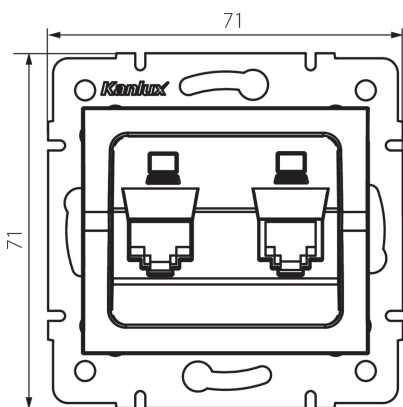

25287 LOGI 02-1410-041 gr

Dvojitá dátová zásuvka - nezávislá (2x RJ45Cat 5e Jack)

5905339252876

VŠEOBECNÉ ÚDAJE:

Farba: grafit

Miesto montáže: na zabudovanie do steny

Šírka [mm]: 71

Výška [mm]: 71

Priemer montážnej krabice: 60

Počet zásuviek: 2

TECHNICKÉ PARAMETRE:

Typ zásuvky: dvojitá dátová zásuvka (2x rj45cat 5e)

Plast: ABS

LOGISTICKÉ ÚDAJE:

Spôsob balenia: 10

Počet kusov v druhom balení: 10

Počet kusov v hromadnom balení: 120

Čistá kusová hmotnosť [g]: 58

Gramáž [g]: 70.5

Dĺžka kusového balenia [cm]: 10

Šírka kusového balenia [cm]: 4

Výška kusového balenia [cm]: 13

Hmotnosť kartónu [kg]: 8.46

Šírka kartónu [cm]: 25.5

Výška kartónu [cm]: 32

Dĺžka kartónu [cm]: 44

Objem kartónu [m³]: 0.035904