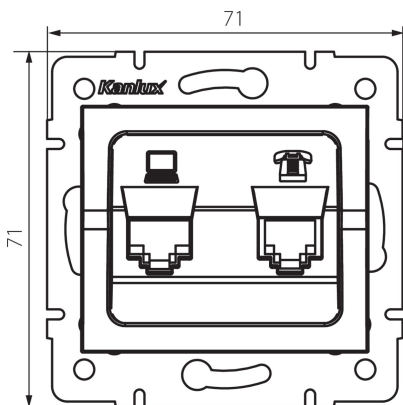

## 25289 LOGI 02-1430-041 gr

Dátová a telefónna zásuvka (RJ45 Cat 5e+RJ11)

5905339252890

### VŠEOBECNÉ ÚDAJE:

**Farba:** grafit

**Miesto montáže:** na zabudovanie do steny

**Šírka [mm]:** 71

**Výška [mm]:** 71

**Priemer montážnej krabice:** 60

**Počet zásuviek:** 2

### TECHNICKÉ PARAMETRE:

**Typ zásuvky:** Dátová a telefónna zásuvka (rj45 Cat 5e + rj11)

**Plast:** ABS

**Šírka kusového balenia [cm]:** 4

**Výška kusového balenia [cm]:** 13

**Hmotnosť kartónu [kg]:** 8.4696

**Šírka kartónu [cm]:** 25.5

**Výška kartónu [cm]:** 32

**Dĺžka kartónu [cm]:** 44

**Objem kartónu [m<sup>3</sup>]:** 0.035904