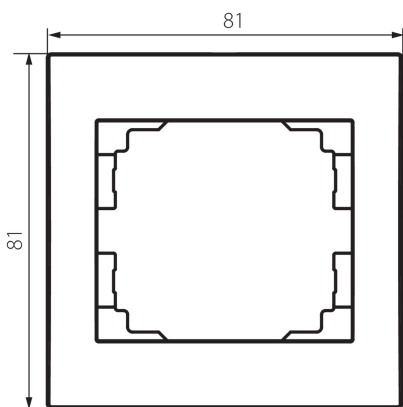

25294 LOGI 02-1460-041 gr

Jednoduchý rámček

5905339252944

VŠEOBECNÉ ÚDAJE:

Farba: grafit

Šírka [mm]: 80

Výška [mm]: 81

TECHNICKÉ PARAMETRE:

Plast: ABS

LOGISTICKÉ ÚDAJE:

Spôsob balenia: 20

Počet kusov v druhom balení: 20

Počet kusov v hromadnom balení: 240

Čistá kusová hmotnosť [g]: 12

Gramáž [g]: 19.25

Dĺžka kusového balenia [cm]: 10

Šírka kusového balenia [cm]: 1.5

Výška kusového balenia [cm]: 15

Hmotnosť kartónu [kg]: 4.62

Šírka kartónu [cm]: 20

Výška kartónu [cm]: 42

Dĺžka kartónu [cm]: 37.5

Objem kartónu [m³]: 0.0315