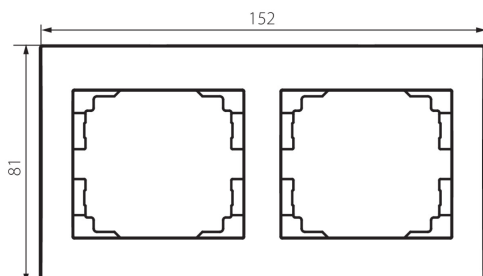

25295 LOGI 02-1470-041 gr

Horizontálny dvojnásobný rámček

5905339252951

VŠEOBECNÉ ÚDAJE:

Farba: grafit

Šírka [mm]: 152

Výška [mm]: 81

TECHNICKÉ PARAMETRE:

Plast: ABS

LOGISTICKÉ ÚDAJE:

Spôsob balenia: 10

Počet kusov v druhom balení: 10

Počet kusov v hromadnom balení: 120

Čistá kusová hmotnosť [g]: 22

Gramáž [g]: 33.58

Dĺžka kusového balenia [cm]: 10

Šírka kusového balenia [cm]: 1.5

Výška kusového balenia [cm]: 22

Hmotnosť kartónu [kg]: 4.0296

Šírka kartónu [cm]: 18

Výška kartónu [cm]: 42

Dĺžka kartónu [cm]: 37.5

Objem kartónu [m³]: 0.02835