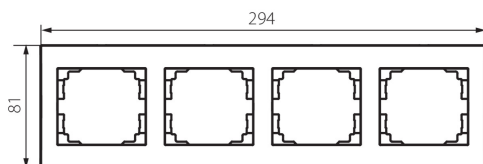

25297 LOGI 02-1490-041 gr

Horizontálny štvornásobný rámček

5905339252975

VŠEOBECNÉ ÚDAJE:

Farba: grafit

Šírka [mm]: 294

Výška [mm]: 81

TECHNICKÉ PARAMETRE:

Plast: ABS

LOGISTICKÉ ÚDAJE:

Spôsob balenia: 10

Počet kusov v druhom balení: 10

Počet kusov v hromadnom balení: 120

Čistá kusová hmotnosť [g]: 40

Gramáž [g]: 56.42

Dĺžka kusového balenia [cm]: 10

Šírka kusového balenia [cm]: 1.5

Výška kusového balenia [cm]: 36

Hmotnosť kartónu [kg]: 6.7704

Šírka kartónu [cm]: 32

Výška kartónu [cm]: 42

Dĺžka kartónu [cm]: 37.5

Objem kartónu [m³]: 0.0504