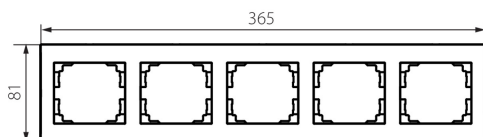

25298 LOGI 02-1500-041 gr

Horizontálny pätnásobný rámček

5905339252982

VŠEOBECNÉ ÚDAJE:

Farba: grafit

Šírka [mm]: 365

Výška [mm]: 81

TECHNICKÉ PARAMETRE:

Plast: ABS

LOGISTICKÉ ÚDAJE:

Spôsob balenia: 10

Počet kusov v druhom balení: 10

Počet kusov v hromadnom balení: 120

Čistá kusová hmotnosť [g]: 50

Gramáž [g]: 71.17

Dĺžka kusového balenia [cm]: 10

Šírka kusového balenia [cm]: 1.5

Výška kusového balenia [cm]: 46

Hmotnosť kartónu [kg]: 8.5404

Šírka kartónu [cm]: 39

Výška kartónu [cm]: 42

Dĺžka kartónu [cm]: 37.5

Objem kartónu [m³]: 0.061425