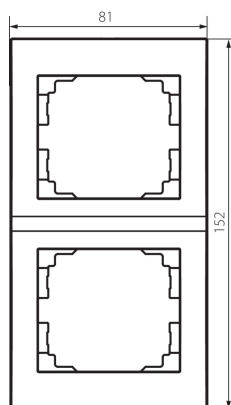

25299 LOGI 02-1520-041 gr

Vertikálny dvojnásobný rámček

5905339252999

VŠEOBECNÉ ÚDAJE:

Farba: grafit

Dĺžka [mm]: 81

Výška [mm]: 152

TECHNICKÉ PARAMETRE:

Plast: ABS

LOGISTICKÉ ÚDAJE:

Spôsob balenia: 10

Počet kusov v druhom balení: 10

Počet kusov v hromadnom balení: 120

Čistá kusová hmotnosť [g]: 22

Gramáž [g]: 33.58

Dĺžka kusového balenia [cm]: 10

Šírka kusového balenia [cm]: 1.5

Výška kusového balenia [cm]: 21

Hmotnosť kartónu [kg]: 4.0296

Šírka kartónu [cm]: 18

Výška kartónu [cm]: 42

Dĺžka kartónu [cm]: 37.5

Objem kartónu [m³]: 0.02835