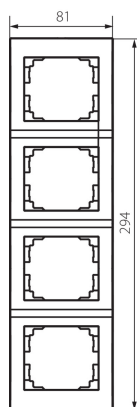

## 25301 LOGI 02-1540-041 gr

Vertikálny štvornásobný rámček

5905339253019

### VŠEOBECNÉ ÚDAJE:

**Farba:** grafit

**Šírka [mm]:** 81

**Výška [mm]:** 294

### TECHNICKÉ PARAMETRE:

**Plast:** ABS

**Šírka kusového balenia [cm]:** 1.5

**Výška kusového balenia [cm]:** 36

**Hmotnosť kartónu [kg]:** 7.4796

**Šírka kartónu [cm]:** 32

**Výška kartónu [cm]:** 42

**Dĺžka kartónu [cm]:** 37.5

**Objem kartónu [m<sup>3</sup>]:** 0.0504