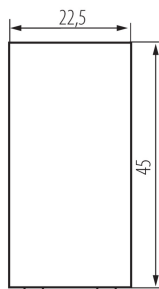

25302 BIURO 04-1000-102 bi

Jednopolový spínač

5905339253026

VŠEOBECNÉ ÚDAJE:

Farba: biela

Miesto montáže: slot 45x45

Podsvietenie: ne

Šírka [mm]: 22.5

Výška [mm]: 45

Montážna hĺbka: 25

TECHNICKÉ PARAMETRE:

Menovité napätie [V]: 250 AC

Materiál: ABS

Typ svorky: skrutková svorka

Plast: ABS

Počet pák: 1

Počet modulov: 1

Menovitý prúd [AX]: 16

LOGISTICKÉ ÚDAJE:

Spôsob balenia: 80

Počet kusov v druhom balení: 80

Počet kusov v hromadnom balení: 800

Čistá kusová hmotnosť [g]: 19

Gramáž [g]: 21.88

Dĺžka kusového balenia [cm]: 2

Šírka kusového balenia [cm]: 3.5

Výška kusového balenia [cm]: 4.5

Hmotnosť kartónu [kg]: 17.504

Šírka kartónu [cm]: 28

Výška kartónu [cm]: 35

Dĺžka kartónu [cm]: 51

Objem kartónu [m³]: 0.04998