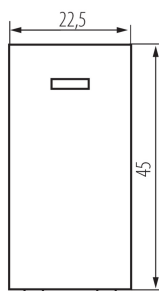

### VŠEOBECNÉ ÚDAJE:

**Farba:** biela

**Miesto montáže:** slot 45x45

**Podsvietenie:** áno

**Šírka [mm]:** 22.5

**Výška [mm]:** 45

**Montážna hĺbka:** 25

### TECHNICKÉ PARAMETRE:

**Menovité napätie [V]:** 250 AC

**Materiál:** ABS

**Typ svorky:** skrutková svorka

**Plast:** ABS

**Počet pák:** 1

**Počet modulov:** 1

**Menovitý prúd [AX]:** 16

**Šírka kusového balenia [cm]:** 3.5

**Výška kusového balenia [cm]:** 4.5

**Hmotnosť kartónu [kg]:** 17.504

**Šírka kartónu [cm]:** 28

**Výška kartónu [cm]:** 35

**Dĺžka kartónu [cm]:** 51

**Objem kartónu [m<sup>3</sup>]:** 0.04998