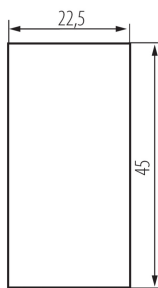

### VŠEOBECNÉ ÚDAJE:

**Farba:** biela

**Miesto montáže:** slot 45x45

**Podsvietenie:** nie

**Šírka [mm]:** 22.5

**Výška [mm]:** 45

**Montážna hĺbka:** 25

### TECHNICKÉ PARAMETRE:

**Menovité napätie [V]:** 250 AC

**Materiál:** ABS

**Typ svorky:** skrutková svorka

**Plast:** ABS

**Počet pák:** 1

**Počet modulov:** 1

**Menovitý prúd [AX]:** 16

**Šírka kusového balenia [cm]:** 3.5

**Výška kusového balenia [cm]:** 4.5

**Hmotnosť kartónu [kg]:** 22.304

**Šírka kartónu [cm]:** 28

**Výška kartónu [cm]:** 35

**Dĺžka kartónu [cm]:** 51

**Objem kartónu [m<sup>3</sup>]:** 0.04998