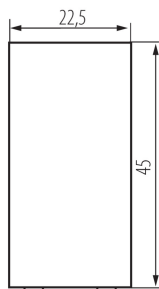

25305 BIURO 04-1050-102 bi

Schodový spínač

5905339253057

VŠEOBECNÉ ÚDAJE:

Farba: biela

Miesto montáže: slot 45x45

Podsvietenie: netýka sa

Šírka [mm]: 22.5

Výška [mm]: 45

Montážna hĺbka: 25

TECHNICKÉ PARAMETRE:

Menovité napätie [V]: 250 AC

Materiál: ABS

Typ svorky: skrutková svorka

Plast: ABS

Počet pák: 1

Počet modulov: 1

Menovitý prúd [AX]: 16

LOGISTICKÉ ÚDAJE:

Spôsob balenia: 80

Počet kusov v druhom balení: 80

Počet kusov v hromadnom balení: 800

Čistá kusová hmotnosť [g]: 23

Gramáž [g]: 25.88

Dĺžka kusového balenia [cm]: 2

Šírka kusového balenia [cm]: 4

Výška kusového balenia [cm]: 4.5

Hmotnosť kartónu [kg]: 20.704

Šírka kartónu [cm]: 28

Výška kartónu [cm]: 35

Dĺžka kartónu [cm]: 51

Objem kartónu [m³]: 0.04998