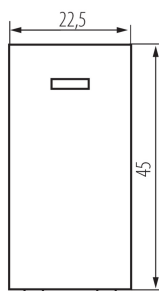

25306 BIURO 04-1140-102 bi

Schodový spínač LED

5905339253064

VŠEOBECNÉ ÚDAJE:

Farba: biela

Miesto montáže: slot 45x45

Podsvietenie: áno

Šírka [mm]: 22.5

Výška [mm]: 45

Montážna hĺbka: 25

TECHNICKÉ PARAMETRE:

Menovité napätie [V]: 250 AC

Materiál: ABS

Typ svorky: skrutková svorka

Plast: ABS

Počet pák: 1

Počet modulov: 1

Menovitý prúd [AX]: 16

LOGISTICKÉ ÚDAJE:

Spôsob balenia: 80

Počet kusov v druhom balení: 80

Počet kusov v hromadnom balení: 800

Čistá kusová hmotnosť [g]: 23

Gramáž [g]: 25.88

Dĺžka kusového balenia [cm]: 2

Šírka kusového balenia [cm]: 4

Výška kusového balenia [cm]: 4.5

Hmotnosť kartónu [kg]: 20.704

Šírka kartónu [cm]: 28

Výška kartónu [cm]: 35

Dĺžka kartónu [cm]: 51

Objem kartónu [m³]: 0.04998