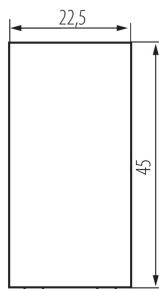

25307 BIURO 04-1030-102 bi

Tlačítko

5905339253071

VŠEOBECNÉ ÚDAJE:

Farba: biela

Miesto montáže: slot 45x45

Podsvietenie: netýka sa

Šírka [mm]: 22.5

Výška [mm]: 45

Montážna hĺbka: 25

TECHNICKÉ PARAMETRE:

Menovité napätie [V]: 250 AC

Materiál: ABS

Typ svorky: skrutková svorka

Plast: ABS

Počet pák: 1

Počet modulov: 1

Menovitý prúd [AX]: 10

LOGISTICKÉ ÚDAJE:

Spôsob balenia: 80

Počet kusov v druhom balení: 80

Počet kusov v hromadnom balení: 800

Čistá kusová hmotnosť [g]: 19

Gramáž [g]: 21.88

Dĺžka kusového balenia [cm]: 2

Šírka kusového balenia [cm]: 3.5

Výška kusového balenia [cm]: 4.5

Hmotnosť kartónu [kg]: 17.504

Šírka kartónu [cm]: 28

Výška kartónu [cm]: 35

Dĺžka kartónu [cm]: 51

Objem kartónu [m³]: 0.04998