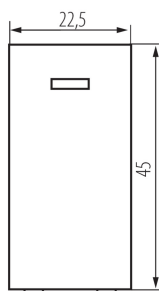

### VŠEOBECNÉ ÚDAJE:

**Farba:** biela  
**Miesto montáže:** slot 45x45  
**Podsvietenie:** áno  
**Šírka [mm]:** 22.5  
**Výška [mm]:** 45  
**Montážna hĺbka:** 25

### TECHNICKÉ PARAMETRE:

**Menovité napätie [V]:** 250 AC  
**Materiál:** ABS  
**Typ svorky:** skrutková svorka  
**Plast:** ABS  
**Počet pák:** 1  
**Počet modulov:** 1  
**Menovitý prúd [AX]:** 10

### LOGISTICKÉ ÚDAJE:

**Spôsob balenia:** 80  
**Počet kusov v druhom balení:** 80  
**Počet kusov v hromadnom balení:** 800  
**Čistá kusová hmotnosť [g]:** 23  
**Gramáž [g]:** 25.88  
**Dĺžka kusového balenia [cm]:** 2  
**Šírka kusového balenia [cm]:** 4  
**Výška kusového balenia [cm]:** 4.5  
**Hmotnosť kartónu [kg]:** 20.704  
**Šírka kartónu [cm]:** 28  
**Výška kartónu [cm]:** 35  
**Dĺžka kartónu [cm]:** 51  
**Objem kartónu [m³]:** 0.04998