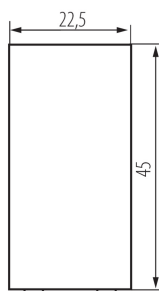

25311 BIURO 04-1070-102 bi

Křížový spínač

5905339253118

VŠEOBECNÉ ÚDAJE:

Farba: biela

Miesto montáže: slot 45x45

Podsvietenie: netýka sa

Šírka [mm]: 22.5

Výška [mm]: 45

Montážna hĺbka: 25

TECHNICKÉ PARAMETRE:

Menovité napätie [V]: 250 AC

Materiál: ABS

Typ svorky: skrutková svorka

Plast: ABS

Počet pák: 1

Počet modulov: 1

Menovitý prúd [AX]: 16

LOGISTICKÉ ÚDAJE:

Spôsob balenia: 80

Počet kusov v druhom balení: 80

Počet kusov v hromadnom balení: 800

Čistá kusová hmotnosť [g]: 27

Gramáž [g]: 29.88

Dĺžka kusového balenia [cm]: 2

Šírka kusového balenia [cm]: 4

Výška kusového balenia [cm]: 4.5

Hmotnosť kartónu [kg]: 23.904

Šírka kartónu [cm]: 28

Výška kartónu [cm]: 35

Dĺžka kartónu [cm]: 51

Objem kartónu [m³]: 0.04998