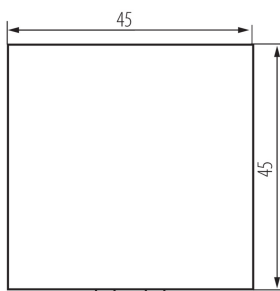

25312 BIURO 04-1005-102 bi

Jednoobvodový vypínač, m45

5905339253125

VŠEOBECNÉ ÚDAJE:

Farba: biela

Miesto montáže: slot 45x45

Podsvietenie: netýka sa

Šírka [mm]: 45

Výška [mm]: 45

Montážna hĺbka: 25

TECHNICKÉ PARAMETRE:

Menovité napätie [V]: 250 AC

Materiál: ABS

Typ svorky: skrutková svorka

Plast: ABS

Počet pák: 1

Počet modulov: 2

Menovitý prúd [AX]: 16

LOGISTICKÉ ÚDAJE:

Spôsob balenia: 56

Počet kusov v druhom balení: 56

Počet kusov v hromadnom balení: 560

Čistá kusová hmotnosť [g]: 21

Gramáž [g]: 24.64

Dĺžka kusového balenia [cm]: 4.5

Šírka kusového balenia [cm]: 4

Výška kusového balenia [cm]: 4.5

Hmotnosť kartónu [kg]: 13.7984

Šírka kartónu [cm]: 28

Výška kartónu [cm]: 35

Dĺžka kartónu [cm]: 51

Objem kartónu [m³]: 0.04998