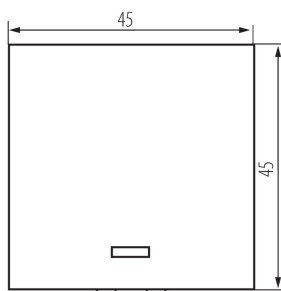

25313 BIURO 04-1115-102 bi

Jednoodvodový vypínač pre LED, m45

5905339253132

VŠEOBECNÉ ÚDAJE:

Farba: biela
Miesto montáže: slot 45x45
Podsvietenie: áno
Šírka [mm]: 45
Výška [mm]: 45
Montážna hĺbka: 25

TECHNICKÉ PARAMETRE:

Menovité napätie [V]: 250 AC
Materiál: ABS
Typ svorky: skrutková svorka
Plast: ABS
Počet pák: 1
Počet modulov: 2
Menovitý prúd [AX]: 16

LOGISTICKÉ ÚDAJE:

Spôsob balenia: 56
Počet kusov v druhom balení: 56
Počet kusov v hromadnom balení: 560
Čistá kusová hmotnosť [g]: 23
Gramáž [g]: 26.79
Dĺžka kusového balenia [cm]: 4.5
Šírka kusového balenia [cm]: 4
Výška kusového balenia [cm]: 4.5
Hmotnosť kartónu [kg]: 15.0024
Šírka kartónu [cm]: 28
Výška kartónu [cm]: 35
Dĺžka kartónu [cm]: 51
Objem kartónu [m³]: 0.04998