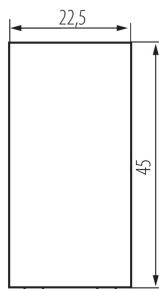

25316 BIURO 04-1035-102 bi

Zvončekový vypínač, m45

5905339253163

VŠEOBECNÉ ÚDAJE:

Farba: biela

Miesto montáže: slot 45x45

Podsvietenie: netýka sa

Šírka [mm]: 22.5

Výška [mm]: 45

Montážna hĺbka: 25

TECHNICKÉ PARAMETRE:

Menovité napätie [V]: 250 AC

Materiál: ABS

Typ svorky: skrutková svorka

Plast: ABS

Počet pák: 1

Počet modulov: 1

Menovitý prúd [AX]: 10

LOGISTICKÉ ÚDAJE:

Spôsob balenia: 56

Počet kusov v druhom balení: 56

Počet kusov v hromadnom balení: 560

Čistá kusová hmotnosť [g]: 23

Gramáž [g]: 26.79

Dĺžka kusového balenia [cm]: 4.5

Šírka kusového balenia [cm]: 4

Výška kusového balenia [cm]: 4.5

Hmotnosť kartónu [kg]: 15.0024

Šírka kartónu [cm]: 28

Výška kartónu [cm]: 35

Dĺžka kartónu [cm]: 51

Objem kartónu [m³]: 0.04998