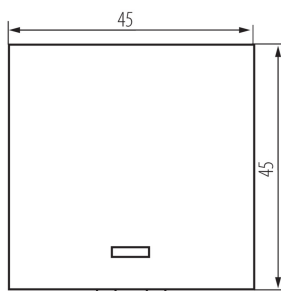

25317 BIURO 04-1085-102 bi

Tlačítko LED, m45

5905339253170

VŠEOBECNÉ ÚDAJE:

Farba: biela

Miesto montáže: slot 45x45

Podsvietenie: áno

Šírka [mm]: 45

Výška [mm]: 45

Montážna hĺbka: 25

TECHNICKÉ PARAMETRE:

Menovité napätie [V]: 250 AC

Materiál: ABS

Typ svorky: skrutková svorka

Plast: ABS

Počet pák: 1

Počet modulov: 2

Menovitý prúd [AX]: 10

LOGISTICKÉ ÚDAJE:

Spôsob balenia: 56

Počet kusov v druhom balení: 56

Počet kusov v hromadnom balení: 560

Čistá kusová hmotnosť [g]: 23

Gramáž [g]: 26.61

Dĺžka kusového balenia [cm]: 4.5

Šírka kusového balenia [cm]: 4

Výška kusového balenia [cm]: 4.5

Hmotnosť kartónu [kg]: 14.9016

Šírka kartónu [cm]: 28

Výška kartónu [cm]: 35

Dĺžka kartónu [cm]: 51

Objem kartónu [m³]: 0.04998