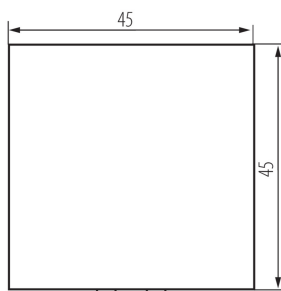

25320 BIURO 04-1002-102 bi

Dvojpólový spínač, m45

5905339253200

VŠEOBECNÉ ÚDAJE:

Farba: biela
Miesto montáže: slot 45x45
Podsvietenie: netýka sa
Šírka [mm]: 45
Výška [mm]: 45
Montážna hĺbka: 25

TECHNICKÉ PARAMETRE:

Menovité napätie [V]: 250 AC
Materiál: ABS
Typ svorky: skrutková svorka
Plast: ABS
Počet pák: 1
Počet modulov: 2
Menovitý prúd [AX]: 16

LOGISTICKÉ ÚDAJE:

Spôsob balenia: 56
Počet kusov v druhom balení: 56
Počet kusov v hromadnom balení: 560
Čistá kusová hmotnosť [g]: 27
Gramáž [g]: 30.71
Dĺžka kusového balenia [cm]: 4.5
Šírka kusového balenia [cm]: 4
Výška kusového balenia [cm]: 4.5
Hmotnosť kartónu [kg]: 17.1976
Šírka kartónu [cm]: 28
Výška kartónu [cm]: 35
Dĺžka kartónu [cm]: 51
Objem kartónu [m³]: 0.04998