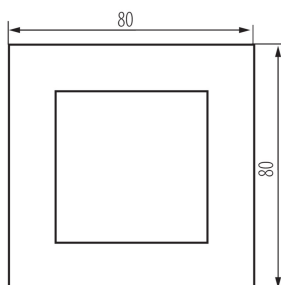

25340 BIURO 04-1460-102 bi

Rámik

5905339253408

VŠEOBECNÉ ÚDAJE:

Farba: biela

Šírka [mm]: 80

Výška [mm]: 80

TECHNICKÉ PARAMETRE:

Materiál: ABS

Plast: ABS

Počet modulov: 2

LOGISTICKÉ ÚDAJE:

Spôsob balenia: 54

Počet kusov v druhom balení: 54

Počet kusov v hromadnom balení: 540

Čistá kusová hmotnosť [g]: 11

Gramáž [g]: 14.81

Dĺžka kusového balenia [cm]: 8

Šírka kusového balenia [cm]: 1.5

Výška kusového balenia [cm]: 8

Hmotnosť kartónu [kg]: 7.9974

Šírka kartónu [cm]: 28

Výška kartónu [cm]: 35

Dĺžka kartónu [cm]: 51

Objem kartónu [m³]: 0.04998