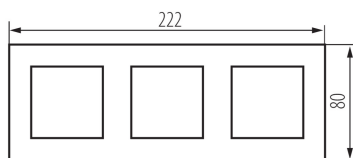

25342 BIURO 04-1480-102 bi

Trojrámik

5905339253422

VŠEOBECNÉ ÚDAJE:

Farba: biela

Šírka [mm]: 222

Výška [mm]: 80

TECHNICKÉ PARAMETRE:

Materiál: ABS

Plast: ABS

Počet modulov: 6

LOGISTICKÉ ÚDAJE:

Spôsob balenia: 18

Počet kusov v druhom balení: 18

Počet kusov v hromadnom balení: 180

Čistá kusová hmotnosť [g]: 33

Gramáž [g]: 41.11

Dĺžka kusového balenia [cm]: 22

Šírka kusového balenia [cm]: 1.5

Výška kusového balenia [cm]: 8

Hmotnosť kartónu [kg]: 7.3998

Šírka kartónu [cm]: 28

Výška kartónu [cm]: 35

Dĺžka kartónu [cm]: 51