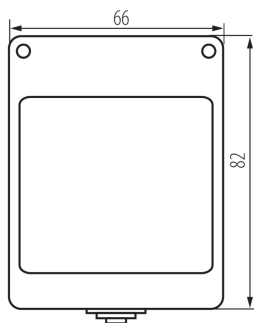

25345 BIURO 04-2030-102 bi

Krabička na omietku 45x45mm, IP55

5905339253453

VŠEOBECNÉ ÚDAJE:

Farba: biela

Šírka [mm]: 66

Výška [mm]: 82

TECHNICKÉ PARAMETRE:

Materiál: ABS

Plast: ABS

Počet modulov: 2

Stupeň IP: 55

LOGISTICKÉ ÚDAJE:

Spôsob balenia: 8

Počet kusov v druhom balení: 8

Počet kusov v hromadnom balení: 80

Čistá kusová hmotnosť [g]: 87

Gramáž [g]: 110

Dĺžka kusového balenia [cm]: 6

Šírka kusového balenia [cm]: 6.5

Výška kusového balenia [cm]: 9

Hmotnosť kartónu [kg]: 8.8

Šírka kartónu [cm]: 28

Výška kartónu [cm]: 35

Dĺžka kartónu [cm]: 51

Objem kartónu [m³]: 0.04998