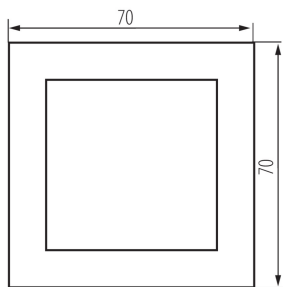

25347 BIURO 04-2040-102 bi

Mini instalačná krabica IP40

5905339253477

VŠEOBECNÉ ÚDAJE:

Farba: biela

Šírka [mm]: 70

Výška [mm]: 70

TECHNICKÉ PARAMETRE:

Materiál: ABS

Plast: ABS

Počet modulov: 2

LOGISTICKÉ ÚDAJE:

Spôsob balenia: 8

Počet kusov v druhom balení: 8

Počet kusov v hromadnom balení: 80

Čistá kusová hmotnosť [g]: 41

Gramáž [g]: 105.63

Dĺžka kusového balenia [cm]: 4

Šírka kusového balenia [cm]: 6.5

Výška kusového balenia [cm]: 6.5

Hmotnosť kartónu [kg]: 8.4504

Šírka kartónu [cm]: 28

Výška kartónu [cm]: 35

Dĺžka kartónu [cm]: 51

Objem kartónu [m³]: 0.04998