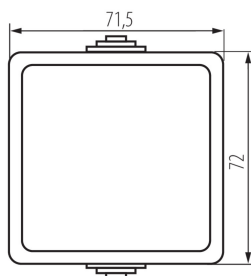

25348 TEKNO 05-1000-143 sz

Jednopolový spínač

5905339253484

VŠEOBECNÉ ÚDAJE:

Farba: sivá

Miesto montáže: k usadeniu na stenu

Podsvietenie: netýka sa

TECHNICKÉ PARAMETRE:

Menovité napätie [V]: 250 AC

Materiál kontaktov: CuZn70

Typ svorky: skrutková svorka

Plast: ABS

Počet pák: 1

Menovitý prúd [AX]: 10

Stupeň IP: 54

LOGISTICKÉ ÚDAJE:

Spôsob balenia: 10

Počet kusov v druhom balení: 10

Počet kusov v hromadnom balení: 100

Čistá kusová hmotnosť [g]: 86

Gramáž [g]: 108.1

Dĺžka kusového balenia [cm]: 9

Šírka kusového balenia [cm]: 5

Výška kusového balenia [cm]: 18

Hmotnosť kartónu [kg]: 10.81

Šírka kartónu [cm]: 32

Výška kartónu [cm]: 33

Dĺžka kartónu [cm]: 48

Objem kartónu [m³]: 0.050688