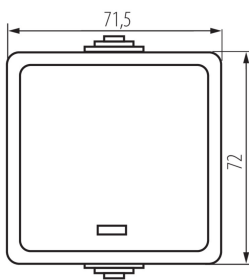

25353 TEKNO 05-1110-143 sz

Jednoobvodový vypínač pre LED

5905339253538

VŠEOBECNÉ ÚDAJE:

Farba: sivá

Miesto montáže: k usadeniu na stenu

Podsvietenie: áno

TECHNICKÉ PARAMETRE:

Menovité napätie [V]: 250 AC

Materiál kontaktov: CuZn70

Typ svorky: skrutková svorka

Plast: ABS

Počet pák: 1

Menovitý prúd [AX]: 10

Stupeň IP: 54

LOGISTICKÉ ÚDAJE:

Spôsob balenia: 10

Počet kusov v druhom balení: 10

Počet kusov v hromadnom balení: 100

Čistá kusová hmotnosť [g]: 88

Gramáž [g]: 110.1

Dĺžka kusového balenia [cm]: 9

Šírka kusového balenia [cm]: 5

Výška kusového balenia [cm]: 18

Hmotnosť kartónu [kg]: 11.01

Šírka kartónu [cm]: 32

Výška kartónu [cm]: 33

Dĺžka kartónu [cm]: 48

Objem kartónu [m³]: 0.050688