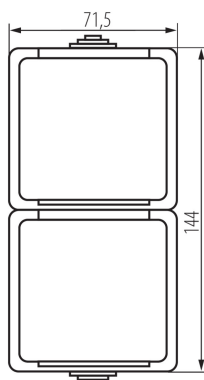

25360 TEKNO 05-2220-143 sz

Dvojitá zvislá francúzska zásuvka s ochranou kontaktov

5905339253606

VŠEOBECNÉ ÚDAJE:

Farba: sivá

Miesto montáže: k usadeniu na stenu

Ochrana kontaktov: áno

Počet zásuviek: 2

TECHNICKÉ PARAMETRE:

Menovité napätie [V]: 250 AC

Menovitý prúd [A]: 16

Trieda ochrany proti zásahu el. prúdom: I

Materiál kontaktov: CuZn70

Typ uzemnenia: typ E

Typ svorky: skrutková svorka

Plast: ABS

Stupeň IP: 54

LOGISTICKÉ ÚDAJE:

Spôsob balenia: 5

Počet kusov v druhom balení: 5

Počet kusov v hromadnom balení: 40

Čistá kusová hmotnosť [g]: 170

Gramáž [g]: 198

Dĺžka kusového balenia [cm]: 9

Šírka kusového balenia [cm]: 5.5

Výška kusového balenia [cm]: 24

Hmotnosť kartónu [kg]: 7.92

Šírka kartónu [cm]: 31

Výška kartónu [cm]: 35

Dĺžka kartónu [cm]: 35

Objem kartónu [m³]: 0.037975