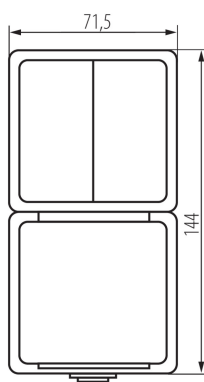

25362 TEKNO 05-3521-143 sz

Lustrový vypínač a francúzska zásuvka zvislá s ochranou kontaktov

5905339253620

VŠEOBECNÉ ÚDAJE:

Farba: sivá

Miesto montáže: k usadeniu na stenu

Ochrana kontaktov: áno

Podsvietenie: netýka sa

Počet zásuviek: 1

TECHNICKÉ PARAMETRE:

Menovité napätie [V]: 250 AC

Menovitý prúd [A]: 16

Trieda ochrany proti zásahu el. prúdom: I

Materiál kontaktov: CuZn70

Typ uzemnenia: typ E

Typ svorky: skrutková svorka

Plast: ABS

Počet pák: 2

Menovitý prúd [AX]: 10

Stupeň IP: 54

LOGISTICKÉ ÚDAJE:

Spôsob balenia: 5

Počet kusov v druhom balení: 5

Počet kusov v hromadnom balení: 40

Čistá kusová hmotnosť [g]: 178

Gramáž [g]: 206

Dĺžka kusového balenia [cm]: 9

Šírka kusového balenia [cm]: 5.5

Výška kusového balenia [cm]: 24

Hmotnosť kartónu [kg]: 8.24

Šírka kartónu [cm]: 31

Výška kartónu [cm]: 35

Dĺžka kartónu [cm]: 35

Objem kartónu [m³]: 0.037975