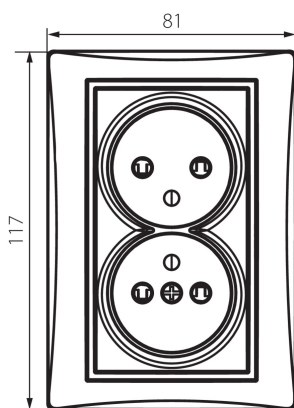

25375 DOMO 01-1254-103 kr

Dvojitá francúzska zásuvka, kompletná s ochranou kontaktov

5905339253750

VŠEOBECNÉ ÚDAJE:

Farba: krémová
Miesto montáže: na zabudovanie do steny
Ochrana kontaktov: áno
Šírka [mm]: 81
Výška [mm]: 110
Priemer montážnej krabice: 68
Montážna hĺbka: 25
Počet zásuviek: 2

TECHNICKÉ PARAMETRE:

Menovité napätie [V]: 250 AC
Menovitý prúd [A]: 16
Trieda ochrany proti zásahu el. prúdom: I
Materiál: PC
Materiál kontaktov: CuSn94
Typ uzemnenia: typ E
Typ svorky: skrutková svorka
Plast: PC
Stupeň IP: 20

LOGISTICKÉ ÚDAJE:

Spôsob balenia: 10
Počet kusov v druhom balení: 10
Počet kusov v hromadnom balení: 120
Čistá kusová hmotnosť [g]: 116
Gramáž [g]: 134.17
Dĺžka kusového balenia [cm]: 10
Šírka kusového balenia [cm]: 5
Výška kusového balenia [cm]: 18
Hmotnosť kartónu [kg]: 16.1004
Šírka kartónu [cm]: 25
Výška kartónu [cm]: 52.5
Dĺžka kartónu [cm]: 52
Objem kartónu [m³]: 0.06825