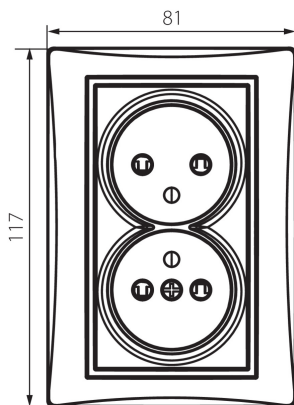

25376 DOMO 01-1254-130 pe

Dvojitá francúzska zásuvka, kompletná s ochranou kontaktov

5905339253767

VŠEOBECNÉ ÚDAJE:

Farba: perleťovo biela

Miesto montáže: na zabudovanie do steny

Ochrana kontaktov: áno

Šírka [mm]: 81

Výška [mm]: 110

Priemer montážnej krabice: 68

Montážna hĺbka: 25

Počet zásuviek: 2

TECHNICKÉ PARAMETRE:

Menovité napätie [V]: 250 AC

Menovitý prúd [A]: 16

Trieda ochrany proti zásahu el. prúdom: I

Materiál: PC

Materiál kontaktov: CuSn94

Typ uzemnenia: typ E

Typ svorky: skrutková svorka

Plast: PC

Stupeň IP: 20

LOGISTICKÉ ÚDAJE:

Spôsob balenia: 10

Hmotnosť kartónu [kg]: 16.1004

Šírka kartónu [cm]: 25

Výška kartónu [cm]: 52.5

Dĺžka kartónu [cm]: 52

Objem kartónu [m³]: 0.06825

25376 DOMO 01-1254-130 pe

Dvojitá francúzska zásuvka, kompletná s ochranou kontaktov