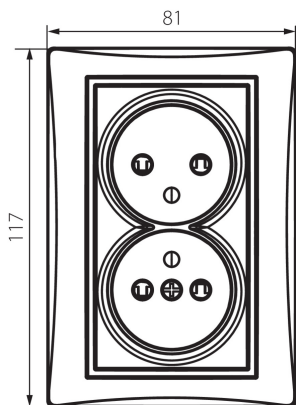

## 25378 DOMO 01-1254-143 sr

Dvojitá francúzska zásuvka, kompletná s ochranou kontaktov

5905339253781

### VŠEOBECNÉ ÚDAJE:

**Farba:** strieborná  
**Miesto montáže:** na zabudovanie do steny  
**Ochrana kontaktov:** áno  
**Šírka [mm]:** 81  
**Výška [mm]:** 110  
**Priemer montážnej krabice:** 68  
**Montážna hĺbka:** 25  
**Počet zásuviek:** 2

### TECHNICKÉ PARAMETRE:

**Menovité napätie [V]:** 250 AC  
**Menovitý prúd [A]:** 16  
**Trieda ochrany proti zásahu el. prúdom:** I  
**Materiál:** PC  
**Materiál kontaktov:** CuSn94  
**Typ uzemnenia:** typ E  
**Typ svorky:** skrutková svorka  
**Plast:** PC  
**Stupeň IP:** 20

### LOGISTICKÉ ÚDAJE:

**Spôsob balenia:** 10  
**Počet kusov v druhom balení:** 10  
**Počet kusov v hromadnom balení:** 120  
**Čistá kusová hmotnosť [g]:** 116  
**Gramáž [g]:** 134.17  
**Dĺžka kusového balenia [cm]:** 10  
**Šírka kusového balenia [cm]:** 5  
**Výška kusového balenia [cm]:** 18  
**Hmotnosť kartónu [kg]:** 16.1004  
**Šírka kartónu [cm]:** 25  
**Výška kartónu [cm]:** 52.5  
**Dĺžka kartónu [cm]:** 52  
**Objem kartónu [m³]:** 0.06825