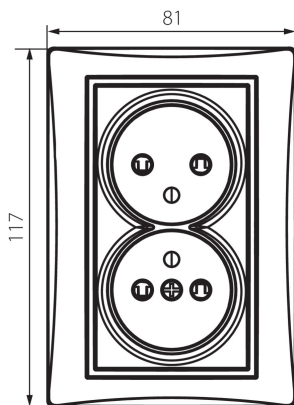

25379 DOMO 01-1254-150 sz

Dvojitá francúzska zásuvka, kompletná s ochranou kontaktov

5905339253798

VŠEOBECNÉ ÚDAJE:

Farba: šampanská
Miesto montáže: na zabudovanie do steny
Ochrana kontaktov: áno
Šírka [mm]: 81
Výška [mm]: 110
Priemer montážnej krabice: 68
Montážna hĺbka: 25
Počet zásuviek: 2

TECHNICKÉ PARAMETRE:

Menovité napätie [V]: 250 AC
Menovitý prúd [A]: 16
Trieda ochrany proti zásahu el. prúdom: I
Materiál: PC
Materiál kontaktov: CuSn94
Typ uzemnenia: typ E
Typ svorky: skrutková svorka
Plast: PC
Stupeň IP: 20

LOGISTICKÉ ÚDAJE:

Spôsob balenia: 10
Počet kusov v druhom balení: 10
Počet kusov v hromadnom balení: 120
Čistá kusová hmotnosť [g]: 116
Gramáž [g]: 134.17
Dĺžka kusového balenia [cm]: 10
Šírka kusového balenia [cm]: 5
Výška kusového balenia [cm]: 18
Hmotnosť kartónu [kg]: 16.1004
Šírka kartónu [cm]: 25
Výška kartónu [cm]: 52.5
Dĺžka kartónu [cm]: 52
Objem kartónu [m³]: 0.06825