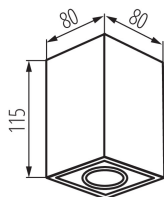

Stropné bodové svietidlo

5905339254771

MODERN
design

HIGH
quality
finish

Kanlux GORD XS má nový, zaujímavejší dizajn než jeho predchodca (Kanlux GORD). Tieto svietidla poskytujú jedinečné osvetlenie, ktoré umožňuje zdôrazniť vybrané prvky dizajnu interiéru. Zmenená verzia týchto obľúbených svietidiel uspokojí milovníkov geometrických tvarov.

VŠEOBECNÉ ÚDAJE:

Farba: biela

Miesto montáže: k usadeniu na strop

Miesto používania: vo vnútri

Minimálna vzdialenosť od osvetľovaného objektu: 0,5m

Dĺžka [mm]: 80

Šírka [mm]: 80

Výška [mm]: 115

TECHNICKÉ PARAMETRE:

Menovité napätie [V]: 220-240 AC

Menovitá frekvencia [Hz]: 50

Maximálny výkon [W]: max 10

Trieda ochrany proti zásahu el. prúdom: I

Zdroj svetla: PAR16 LED

Pätica: GU10

Rozpätie teploty prostredia, na ktorú môže byť výrobok vystavený [°C]: 5÷25

Materiál korpusu: hliníková zliatina

Typ pripojenia: skrutková svorkovnica

Rozpätie priemerov používaných vodičov [mm²]: 1÷2,5

Pohyblivé svietidlo s vertikálnym rozpätím [°]: 25

Nastavenie uhlov svietidla: v jednej osi

Stupeň IP: 20

LOGISTICKÉ ÚDAJE:

Spôsob balenia: 20

Počet kusov v druhom balení: 1

Počet kusov v hromadnom balení: 20

Čistá kusová hmotnosť [g]: 370

Gramáž [g]: 430.5

Dĺžka kusového balenia [cm]: 9

Šírka kusového balenia [cm]: 9

Výška kusového balenia [cm]: 12.5

Hmotnosť kartónu [kg]: 8.61

Šírka kartónu [cm]: 20

Výška kartónu [cm]: 27.5

Dĺžka kartónu [cm]: 47

Objem kartónu [m³]: 0.02585