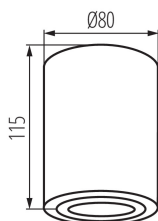

Stropné bodové svietidlo

5905339254795

MODERN
design

HIGH
quality
finish

Jemné hrany, zakrivené línie a jednoduchý tvar dodávajú svietidlám Kanlux BORD XS eleganciu a jemnosť. Moderný dizajn, elegantná jednoduchosť a oválny tvar predurčujú tieto svietidlá do bytových aj komerčných interiérov. Jedná sa o novú verziu obľúbených svietidiel Kanlux BORD.

VŠEOBECNÉ ÚDAJE:

Farba: biela

Miesto montáže: k usadeniu na strop

Miesto používania: vo vnútri

Minimálna vzdialenosť od osvetľovaného objektu : 0,5m

Výška [mm]: 115

Priemer [mm]: 80

TECHNICKÉ PARAMETRE:

Menovité napätie [V]: 220-240 AC

Menovitá frekvencia [Hz]: 50

Maximálny výkon [W]: max 10W

Trieda ochrany proti zásahu el. prúdom : I

Zdroj svetla: PAR16 LED

Pätica: GU10

Rozpätie teploty prostredia, na ktorú môže byť výrobok vystavený [°C]: 5÷25

Materiál korpusu: hliníková zliatina

Typ pripojenia: skrutková svorkovnica

Rozpätie priemerov používaných vodičov [mm²]: 1÷2,5

Pohyblivé svietidlo s vertikálnym rozpätím [°]: 25

Nastavenie uhlov svietidla : v jednej osi

Stupeň IP: 20

LOGISTICKÉ ÚDAJE:

Merná jednotka: kus

Spôsob balenia: 20

Počet kusov v druhom balení : 1

Počet kusov v hromadnom balení : 20

Čistá kusová hmotnosť [g]: 248

Gramáž [g]: 308.5

Dĺžka kusového balenia [cm]: 9

Šírka kusového balenia [cm]: 9

Výška kusového balenia [cm]: 12.5

Hmotnosť kartónu [kg]: 6.17

Šírka kartónu [cm]: 20

Výška kartónu [cm]: 27.5