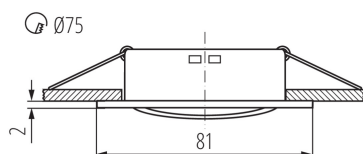

Stropné bodové svietidlo

5905339025500

Kanlux NAVI je rodina jednoduchých tvarov, rôznych bodových svietidiel s veľmi širokými možnosťami použitia.

VŠEOBECNÉ ÚDAJE:

Farba: biela

Povinnosť používania samotienených lúčov: áno

Miesto montáže: na zabudovanie do stropu

Miesto používania: vo vnútri

Minimálna vzdialenosť od osvetľovaného objektu: 0,5m

Výrobok nie je určený na montáž na bežne horľavom povrchu: >35W

Výrobok nie je vhodný na zakrytie termoizolačným materiálom: áno

Výška [mm]: 21

Priemer [mm]: 81

Montážny otvor [mm]: Ø75

TECHNICKÉ PARAMETRE:

Menovité napätie [V]: 12 AC; 12 DC

Maximálny výkon [W]: max 10

Trieda ochrany proti zásahu el. prúdom: III

Zdroj svetla: MR16

Svetelný zdroj v súprave: ne

Pätica: Gx5,3

Rozpätie teploty prostredia, na ktorú môže byť výrobok vystavený [°C]: 5÷25

Materiál korpusu: hliníková zliatina

Typ pripojenia: voľné konce káblov

Dĺžka vodiča [m]: 0.12

Prierez kábelu [mm²]: 0.75

Nastavenie uhlov svietidla: v jednej osi

Nastavenie uhlov svietidla [°]: 15

Stupeň IP: 20

LOGISTICKÉ ÚDAJE:

Spôsob balenia: 50

Počet kusov v druhom balení: 1

Počet kusov v hromadnom balení: 50

Čistá kusová hmotnosť [g]: 74

Gramáž [g]: 110

Dĺžka kusového balenia [cm]: 10

Šírka kusového balenia [cm]: 4

Výška kusového balenia [cm]: 10

Hmotnosť kartónu [kg]: 5.5

Šírka kartónu [cm]: 22