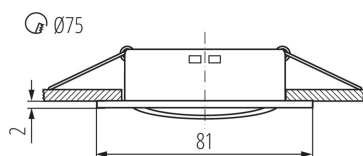

Stropné bodové svietidlo

5905339025531

Kanlux NAVI je rodina jednoduchých tvarov, rôznych bodových svietidiel s veľmi širokými možnosťami použitia.

VŠEOBECNÉ ÚDAJE:

Farba: matný chróm

Povinnosť používania samotienených lúčov: áno

Miesto montáže: na zabudovanie do stropu

Miesto používania: vo vnútri

Minimálna vzdialenosť od osvetľovaného objektu: 0,5m

Výrobok nie je určený na montáž na bežne horľavom povrchu: >35W

Výrobok nie je vhodný na zakrytie termoizolačným materiálom: áno

Výška [mm]: 21

Priemer [mm]: 81

Montážny otvor [mm]: Ø75

TECHNICKÉ PARAMETRE:

Menovité napätie [V]: 12 AC; 12 DC

Maximálny výkon [W]: max 10

Trieda ochrany proti zásahu el. prúdom: III

Zdroj svetla: MR16

Svetelný zdroj v súprave: ne

Pätica: Gx5,3

Rozpätie teploty prostredia, na ktorú môže byť výrobok vystavený [°C]: 5÷25

Materiál korpusu: hliníková zliatina

Typ pripojenia: voľné konce káblov

Dĺžka vodiča [m]: 0.12

Prierez kábelu [mm²]: 0.75

Nastavenie uhlov svietidla: v jednej osi

Nastavenie uhlov svietidla [°]: 15

Stupeň IP: 20

LOGISTICKÉ ÚDAJE:

Spôsob balenia: 50

Počet kusov v druhom balení: 1

Počet kusov v hromadnom balení: 50

Čistá kusová hmotnosť [g]: 74

Gramáž [g]: 110

Dĺžka kusového balenia [cm]: 10

Šírka kusového balenia [cm]: 4

Výška kusového balenia [cm]: 10

Hmotnosť kartónu [kg]: 5.5

Šírka kartónu [cm]: 22