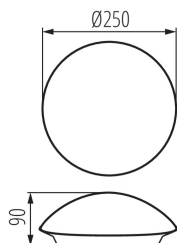

Plafón

5905339256904

Kanlux PLAFMIN je najuniverzálnejší plafón v našej ponuke. Biela farba, neutrálny tvar poglobule, bez akéhokoľvek zdobenia a možnosť výberu zdroja svetla. Používame ho v akomkoľvek interiere (IP20), odporúčame ho hlavne pre hotely, reštaurácie a domáce interiere v škandinávskom alebo minimalistickom štýle.

VŠEOBECNÉ ÚDAJE:

Farba: biela

Miesto montáže: k usadeniu na stenu, k usadeniu na strop

Miesto používania: vo vnútri

Minimálna vzdialenosť od osvetľovaného objektu: 0,5m

Výrobok nie je vhodný na zakrytie termoizolačným materiálom: áno

Výška [mm]: 90

Priemer [mm]: 250

TECHNICKÉ PARAMETRE:

Menovité napätie [V]: 220-240 AC

Menovitá frekvencia [Hz]: 50

Maximálny výkon [W]: max 40

Trieda ochrany proti zásahu el. prúdom: II

Materiál difúzora: plast

Zdroj svetla: GLS/CFL/LED

Pätica: E27

Rozpätie teploty prostredia, na ktorú môže byť výrobok vystavený [°C]: 5÷25

Materiál korpusu: plast

Typ pripojenia: skrutková svorkovnica

Rozpätie priemerov používaných vodičov [mm²]: 1÷2,5

Stupeň IP: 20

LOGISTICKÉ ÚDAJE:

Spôsob balenia: 10

Počet kusov v druhom balení: 1

Počet kusov v hromadnom balení: 10

Čistá kusová hmotnosť [g]: 240

Gramáž [g]: 299

Dĺžka kusového balenia [cm]: 25

Šírka kusového balenia [cm]: 25

Výška kusového balenia [cm]: 9

Hmotnosť kartónu [kg]: 2.99

Šírka kartónu [cm]: 39

Výška kartónu [cm]: 33

Dĺžka kartónu [cm]: 40

Objem kartónu [m³]: 0.05148