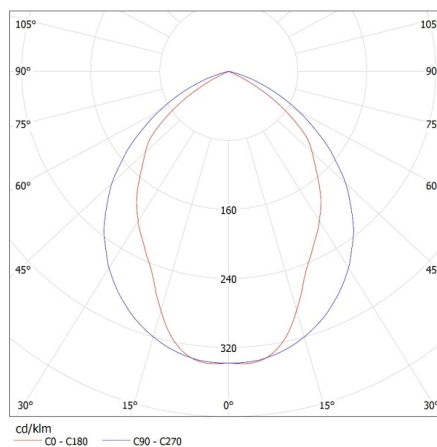

Vstavané rastrové svietidlo

Šírka kartónu [cm]: 63
Výška kartónu [cm]: 8.8
Dĺžka kartónu [cm]: 65.5
Objem kartónu [m³]: 0.036313

DODATOČNÉ INFORMÁCIE:

- reflektor v tvare pol paraboly / lamely rastra v tvare písmena V / päťice žiaroviek zakryté reflektorom
- v telese svietidla otvory pre priebežné napájanie
- ochranný vodič na rastru, dodatočná ochrana pred úrazom elektrickým prúdom
- jednoduchá montáž mriežky pomocou pružiacich háčikov
- rýchlospojka, pre pripojenie napájania, zjednodušuje a urýchľuje montáž, predradník značky OSRAM v triede A2
- prášková farba

KANLUX S.A. (kat 25710) REGIS 3WS EVG 418 PT / Krzywa rozsyłu światła (biegunowo)

Oprawa: KANLUX S.A. (kat 25710) REGIS 3WS EVG 418 PT
Lampy: 4 x T26 19W/827

PRÍSLUŠENSTVO:

72333 CLP-REGIS/PT

CLP-REGIS/PT montážny držiak, slúži pre vstavanú montáž svietidla do SDK. 4ks v balení.