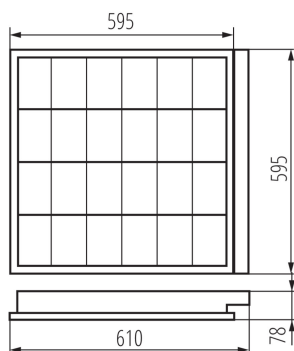

Vstavané rastrové svietidlo

5905339257109

EVG
BALLAST

Kanlux REGIS sú vstavané rastrové svietidlá, ktoré sa vďaka pružinovým svorkám a rychlospojkám vyznačujú jednoduchou a rýchlou montážou. Rastre sú stále veľmi populárne riešenie osvetlenia kancelárskych alebo priemyselných interiérov.

VŠEOBECNÉ ÚDAJE:

Farba: biela

Miesto montáže: na zabudovanie do stropu

Miesto používania: vo vnútri

Minimálna vzdialenosť od osvetľovaného objektu: 0,5m

Spustenie predradníka / lampy: teplá

Výrobok nie je vhodný na zakrytie termoizolačným materiálom: áno

Dĺžka [mm]: 610

Šírka [mm]: 595

Výška [mm]: 78

TECHNICKÉ PARAMETRE:

Menovité napätie [V]: 220-240 AC

Menovitá frekvencia [Hz]: 50

Maximálny výkon [W]: 4 x 18

Trieda ochrany proti zásahu el. prúdom: I

Zdroj svetla: T8

Svetelný zdroj v súprave: ne

Pätica: G13

Rozpätie teploty prostredia, na ktorú môže byť výrobok vystavený [°C]: 5÷25

Materiál korpusu: oceľ

Materiál reflektora: hliníková zliatina

Typ pripojenia: samosvorná svorkovnica

Rozpätie priemerov používaných vodičov [mm²]: 1÷2,5

Typ predradníka: EVG

Energetická trieda predradníka: A2

Stupeň IP: 20

LOGISTICKÉ ÚDAJE:

Spôsob balenia: 1

Počet kusov v druhom balení: 1

Počet kusov v hromadnom balení: 1

Čistá kusová hmotnosť [g]: 2730

Gramáž [g]: 3340

Dĺžka kusového balenia [cm]: 65

Šírka kusového balenia [cm]: 62.5

Výška kusového balenia [cm]: 8.5

Hmotnosť kartónu [kg]: 3.34