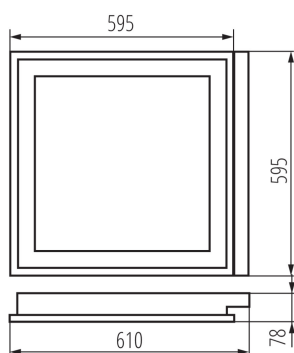

Vstavané rastrové svietidlo

5905339257130

Kanlux REGIS sú vstavané rastrové svietidlá, ktoré sa vďaka pružinovým svorkám a rychlospojkám vyznačujú jednoduchou a rýchlou montážou. Rastre sú stále veľmi populárne riešenie osvetlenia kancelárskych alebo priemyselných interiérov.

VŠEOBECNÉ ÚDAJE:

Farba: biela

Miesto montáže: na zabudovanie do stropu

Miesto používania: vo vnútri

Minimálna vzdialenosť od osvetľovaného objektu: 0,5m

Spustenie predradníka / lampy: teplá

Výrobok nie je vhodný na zakrytie termoizolačným materiálom: áno

Dĺžka [mm]: 610

Šírka [mm]: 595

Výška [mm]: 78

TECHNICKÉ PARAMETRE:

Menovité napätie [V]: 220-240 AC

Menovitá frekvencia [Hz]: 50

Maximálny výkon [W]: 4 x 18

Trieda ochrany proti zásahu el. prúdom: I

Materiál difúzora: PMMA

Zdroj svetla: T8

Svetelný zdroj v súprave: ne

Pätica: G13

Rozpätie teploty prostredia, na ktorú môže byť výrobok vystavený [°C]: 5÷25

Materiál korpusu: oceľ

Materiál reflektora: hliníková zliatina

Typ pripojenia: samosvorná svorkovnica

Rozpätie priemerov používaných vodičov [mm²]: 1÷2,5

Typ predradníka: EVG

Energetická trieda predradníka: A2

Stupeň IP: 40

LOGISTICKÉ ÚDAJE:

Spôsob balenia: 1

Počet kusov v druhom balení: 1

Počet kusov v hromadnom balení: 1

Čistá kusová hmotnosť [g]: 3022

Gramáž [g]: 3624

Dĺžka kusového balenia [cm]: 65

Šírka kusového balenia [cm]: 62.5

Výška kusového balenia [cm]: 8.5