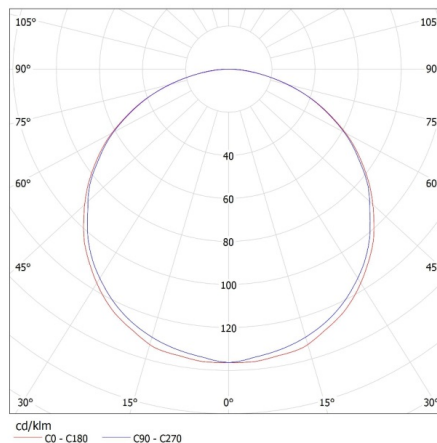

Vstavané rastrové svietidlo

Hmotnosť kartónu [kg]: 3.624

Šírka kartónu [cm]: 63

Výška kartónu [cm]: 8.8

Dĺžka kartónu [cm]: 65.5

Objem kartónu [m³]: 0.036313

DODATOČNÉ INFORMÁCIE:

- reflektor v tvare pol paraboly / lamely rastra v tvare písmena V / päťice žiariviek zakryté reflektorom
- v telese svietidla otvory pre priebežné napájanie
- ochranný vodič na rastrí, dodatočná ochrana pred úrazom elektrickým prúdom
- jednoduchá montáž mriežky pomocou pružiacich háčikov
- rýchlospojka, pre pripojenie napájania, zjednodušuje a urýchľuje montáž, predradník značky OSRAM v triede A2
- prášková farba

KANLUX S.A. (kat 25713) REGIS 3WS OPAL 418 / Krzywa rozsyłu światła (biegunowo)

PRÍSLUŠENSTVO:

72333 CLP-REGIS/PT

CLP-REGIS/PT montážny držiak, slúži pre vstavanú montáž svietidla do SDK. 4ks v balení.