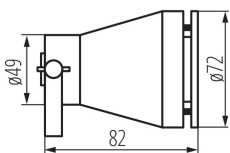

Záhradné svietidlo s vymeniteľným zdrojom svetla

5905339257208

IP
68

Vodotesné svietidlo Kanlux AKVEN LED je ideálne riešenie na osvetlenie domácich jazierok. Nič nepritiahne pozornosť toľko ako krásne nasvietené jazierko. Vďaka veľmi vysokej tesnosti je možné svietidlo inštalovať aj vo vode do maximálnej hĺbky 3m. Svietidlo Kanlux AKVEN LED je vyrobené zo zeleného hliníka. Predáva sa v sete so svetelným zdrojom TOMI LED 5W MR16 v teplej farbe.

VŠEOBECNÉ ÚDAJE:

Farba: zelená

Miesto montáže: k zabudovaniu na zem

Miesto používania: vo vnútri a vonku

Minimálna vzdialenosť od osvetľovaného objektu: 0,5m

Možnosť spolupráce so stmievačom: ne

Vymeniteľný zdroj svetla: áno

Dĺžka [mm]: 82

Priemer [mm]: 72

Počet tesniacich tlmiviek: 1

Integrovaný LED zdroj svetla: áno

TECHNICKÉ PARAMETRE:

Menovité napätie [V]: 12 AC; 12 DC

Menovitá frekvencia [Hz]: 50

Maximálny výkon [W]: max 35

Trieda ochrany proti zásahu el. prúdom: III

Zdroj svetla: MR16

Svetelný zdroj v súprave: áno

Svetelný tok [lm]: 300

Farba svetla: teplá biela

Náhradná teplota chromatickosti [K]: 3000

Farbná konzistencia v MacAdamových elipsách: ≤6

Index podania farieb: 80

Pätica: Gx5,3

Životnosť [h]: 25000

Počet cyklov zap./vyp.: ≥15000

Uhol svietenia [°]: 120

Rozpätie teploty prostredia, na ktorú môže byť výrobok vystavený [°C]: -20÷35

Materiál korpusu: hliníková zliatina

Typ pripojenia: skrutková svorkovnica

Rozpätie priemerov používaných vodičov [mm²]: 1-1,5

Doba nahrievania lampy [s]: ≤1

Doba zapnutia lampy [s]: ≤0,5

Pohyblivé svietidlo s vertikálnym rozpätím [°]: 180

Stupeň IP: 68