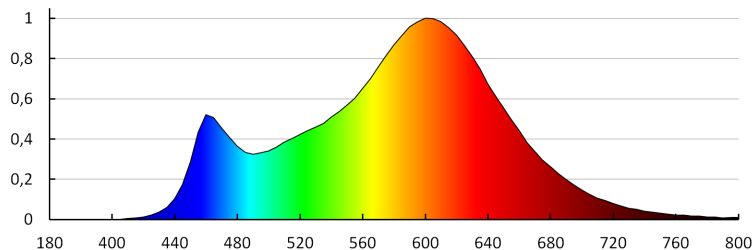

Záhradné svietidlo s vymeniteľným zdrojom svetla

LOGISTICKÉ ÚDAJE:

Spôsob balenia: 10
Počet kusov v druhom balení: 1
Počet kusov v hromadnom balení: 10
Čistá kusová hmotnosť [g]: 370
Gramáž [g]: 424
Dĺžka kusového balenia [cm]: 8
Šírka kusového balenia [cm]: 8
Výška kusového balenia [cm]: 9.5
Hmotnosť kartónu [kg]: 4.24
Šírka kartónu [cm]: 18.5
Výška kartónu [cm]: 11
Dĺžka kartónu [cm]: 42
Objem kartónu [m³]: 0.008547

KANLUX S.A. (kat 25720) AKVEN LED / LDC (Polar)