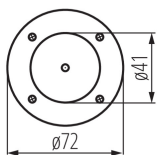

Záhradné svietidlo s vymeniteľným zdrojom svetla

5905339257208

IP
68

Vodotesné svietidlo Kanlux AKVEN LED je ideálne riešenie na osvetlenie domácich jazierok. Nič nepritiahne pozornosť toľko ako krásne nasvietené jazierko. Vďaka veľmi vysokej tesnosti je možné svietidlo inštalovať aj vo vode do maximálnej hĺbky 3m. Svietidlo Kanlux AKVEN LED je vyrobené zo zeleného hliníka. Predáva sa v sete so svetelným zdrojom TOMI LED 5W MR16 v teplej farbe.

VŠEOBECNÉ ÚDAJE:

Farba: zelená

Miesto montáže: k zabudovaniu na zem

Miesto používania: vo vnútri a vonku

Minimálna vzdialenosť od osvetľovaného objektu: 0,5m

Možnosť spolupráce so stmievačom: ne

Vymeniteľný zdroj svetla: áno

Dĺžka [mm]: 82

Priemer [mm]: 72

Počet tesniacich tlmiviek: 1

Integrovaný LED zdroj svetla: áno

TECHNICKÉ PARAMETRE:

Menovité napätie [V]: 12 AC; 12 DC

Menovitá frekvencia [Hz]: 50

Maximálny výkon [W]: max 35

Trieda ochrany proti zásahu el. prúdom: III

Zdroj svetla: MR16

Svetelný zdroj v súprave: áno

Svetelný tok [lm]: 300

Farba svetla: teplá biela

Náhradná teplota chromatickosti [K]: 3000

Farbná konzistencia v MacAdamových elipsách: ≤6

Index podania farieb: 80

Pätica: Gx5,3

Životnosť [h]: 25000

Počet cyklov zap./vyp.: ≥15000

Uhol svietenia [°]: 120

Rozpätie teploty prostredia, na ktorú môže byť výrobok vystavený [°C]: -20÷35

Materiál korpusu: hliníková zliatina

Typ pripojenia: skrutková svorkovnica

Rozpätie priemerov používaných vodičov [mm²]: 1-1,5

Doba nahrievania lampy [s]: ≤1

Doba zapnutia lampy [s]: ≤0,5

Pohyblivé svietidlo s vertikálnym rozpätím [°]: 180

Stupeň IP: 68