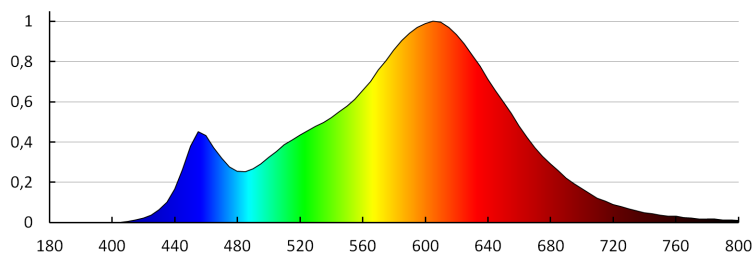

LOGISTICKÉ ÚDAJE:

Spôsob balenia: 50
Počet kusov v druhom balení: 1
Počet kusov v hromadnom balení: 50
Čistá kusová hmotnosť [g]: 78
Gramáž [g]: 145.2
Dĺžka kusového balenia [cm]: 11.5
Šírka kusového balenia [cm]: 9.5
Výška kusového balenia [cm]: 7.5
Hmotnosť kartónu [kg]: 7.26
Šírka kartónu [cm]: 24
Výška kartónu [cm]: 40.5
Dĺžka kartónu [cm]: 49
Objem kartónu [m³]: 0.047628

KANLUX S.A. (kat 25780) IVIAN LED 4,5W W-WW / LDC (Polar)