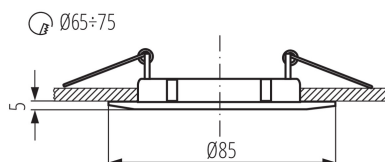

Počet kusov v druhom balení: 1

Počet kusov v hromadnom balení: 50

Čistá kusová hmotnosť [g]: 48

Gramáž [g]: 76

Dĺžka kusového balenia [cm]: 8.5

Šírka kusového balenia [cm]: 3.5

02581 LUTO CTX-DS02B-C

Stropné bodové svietidlo