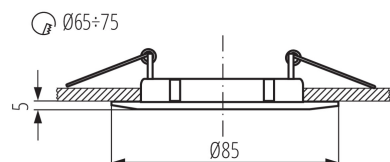

Počet kusov v druhom balení: 1

Počet kusov v hromadnom balení: 50

Čistá kusová hmotnosť [g]: 48

Gramáž [g]: 76

Dĺžka kusového balenia [cm]: 8.5

Šírka kusového balenia [cm]: 3.5

Stropné bodové svietidlo

Výška kusového balenia [cm]: 8.5