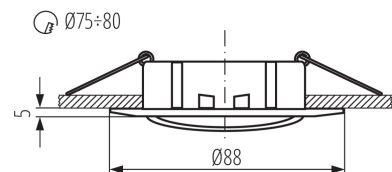

Typ pripojenia: voľné konce káblov

Dĺžka vodiča [m]: 0.12

Prierez kábelu [mm²]: 0.75

Nastavenie uhlov svietidla: v jednej osi

Nastavenie uhlov svietidla [°]: 15

Stupeň IP: 20

LOGISTICKÉ ÚDAJE:

Merná jednotka: kus

Spôsob balenia: 50

Počet kusov v druhom balení: 1

Počet kusov v hromadnom balení: 50

Čistá kusová hmotnosť [g]: 72

Gramáž [g]: 104

Dĺžka kusového balenia [cm]: 10

Stropné bodové svietidlo

Šírka kusového balenia [cm]: 3.5
Výška kusového balenia [cm]: 10
Hmotnosť kartónu [kg]: 5.2
Šírka kartónu [cm]: 22.5
Výška kartónu [cm]: 22.5
Dĺžka kartónu [cm]: 52
Objem kartónu [m³]: 0.026325